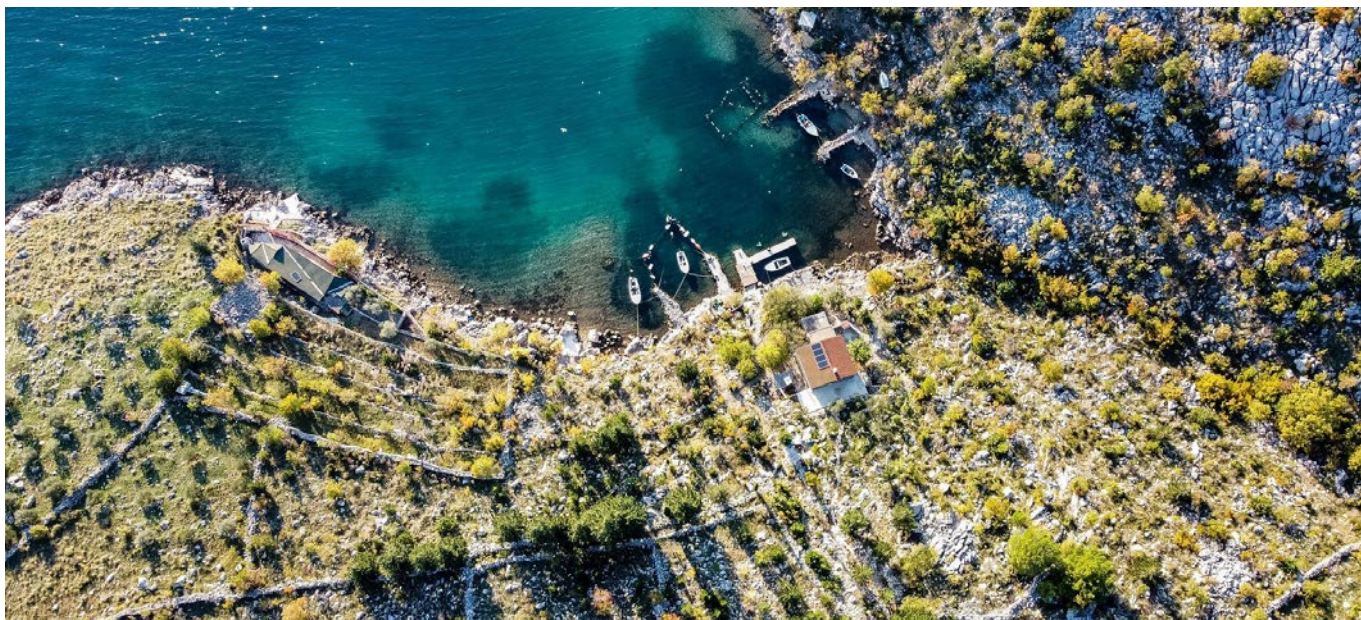

Datum vydání **03/2023**

Jsmo investiční skupina, která propojuje vybrané etablované firmy, projekty a erudované profesionály působící zejména na poli nemovitostí a investic.

Finance

Spravujeme portfolio a majetek našich partnerů, navrhujeme a vytváříme investiční strategie a také nabízíme odborné poradenství.

Reality & development

Zaměřujeme se na výstavbu vlastních real estate projektů nebo správu zavedených nemovitostí s důrazem na atraktivitu a potenciál lokality.

Technologie

V našem portfoliu se nachází primárně technologické projekty, energetické společnosti a různé start-upy.

/ DÁVÁME PENĚŽŮM SMYSL /

www.ydc.cz