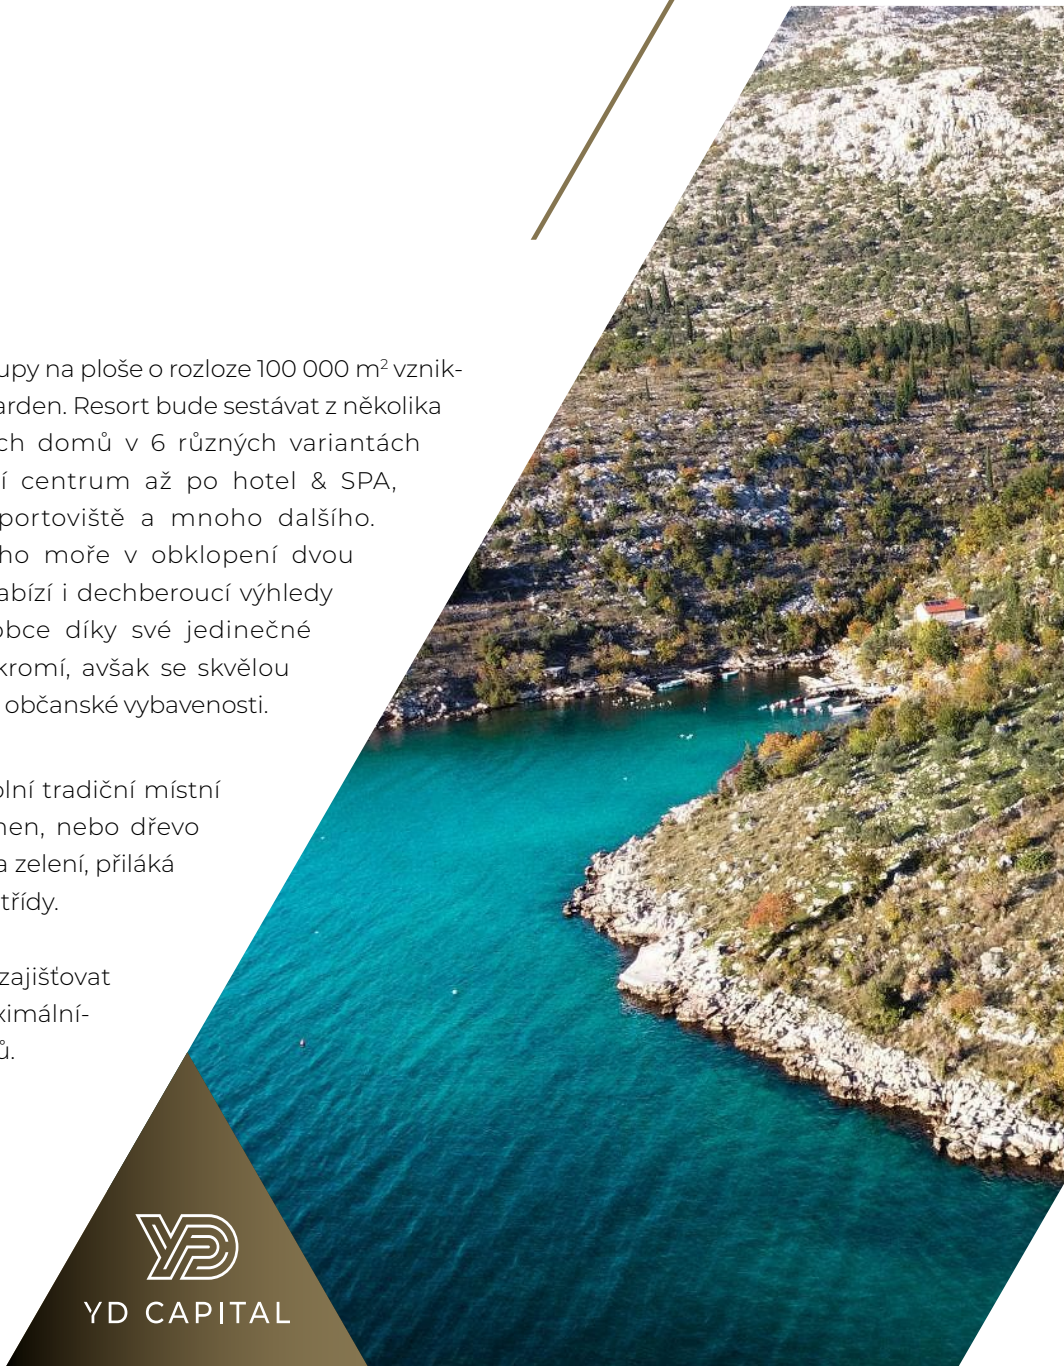

Miris Garden

Ve vyhledávané oblasti Zadarské župy na ploše o rozloze 100 000 m² vznikne luxusní resort s názvem Miris Garden. Resort bude sestávat z několika druhů staveb, od apartmánových domů v 6 různých variantách přes soukromé vily a komerční centrum až po hotel & SPA, marinu, restaurace, kavárny, sportoviště a mnoho dalšího. Svažité terén pobřeží Jaderského moře v obklopení dvou majestátních národních parků nabízí i dechberoucí výhledy na moře. Pozemky na okraji obce díky své jedinečné lokaci poskytují dostatečné soukromí, avšak se skvělou dostupností centra včetně veškeré občanské vybavenosti.

Unikátní architektura, kterou doplní tradiční místní stavební materiály jako bílý kámen, nebo dřevo v kombinaci se skleněnými prvky a zelení, přiláká mezinárodní klienty střední i vyšší třídy.

Provoz a pronájem areálu bude zajišťovat hotelový operátor pro docílení maximálního komfortu majitelů i návštěvníků.

YD CAPITAL